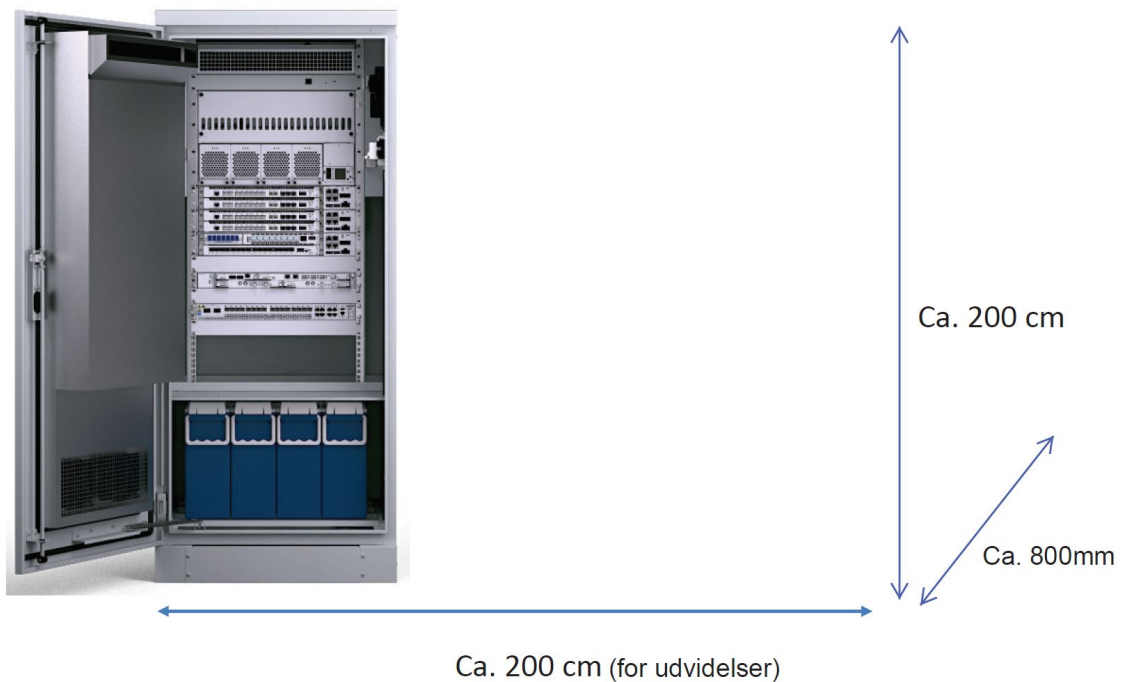

Teknisk udstyr

Principskitse
Teknikskabe udendørs

Nedenstående udstyr er de typer, som TDC i øjeblikket anvender.
TDC kan til hver en tid udskifte udstyret til en anden type /
fabrikat.

Site Id: 5172 Dyrlev	Dato: 06.04.2021
Adresse: Dyrlevvej 24B 4720 Præstø	Emne: Bilag 2.2
Matr. Nr: 26, Dyrlev By, Beldringe	