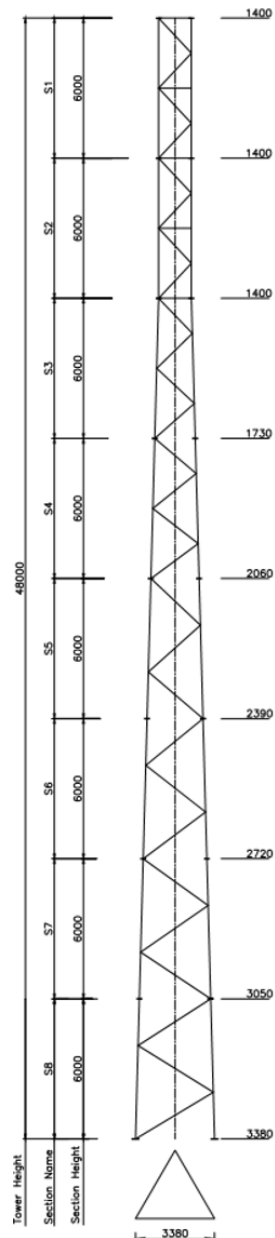

# Gittermast

Dette udstyr er den type, som TDC i øjeblikket anvender. TDC kan til hver en tid udskifte udstyret til en anden type / fabrikat.

<b>Site Id:</b> 5172 Dyrlev	<b>Dato:</b> 06.04.2021
<b>Adresse:</b> Dyrlevvej 24B 4720 Præstø	<b>Emne:</b> Bilag 2.1
<b>Matr. Nr:</b> 26, Dyrlev By, Beldringe	